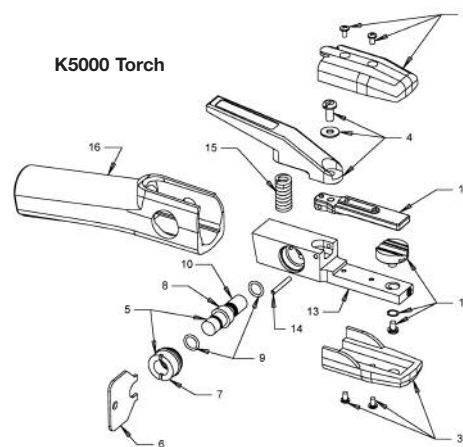

Angle-Arc® Manual Gouging Torch Parts

K2000, K3000
and K4000 Torch
(K4000 Shown)

K5000 Torch

Torch Assembly Replacement Parts

Item	Description	K2000	K3000	K4000	K5000
	Complete Torch	01-046-001	01-065-001	01-082-002	01-105-001
1	Insulators & Screws	94-433-193	94-433-193	94-433-183	N/A
2	Upper Insulator	N/A	N/A	N/A	94-433-202
3	Lower Insulator	N/A	N/A	N/A	94-433-204
4	Lever & Screw	94-476-080	94-476-080	94-476-066	94-476-085
5	Valve Bonnet	94-104-016	94-104-016	94-104-016	94-104-016
6	Bonnet Wrench	94-960-001	94-960-001	94-960-001	94-960-001
7	Bonnet Only	94-104-012	94-104-012	94-104-012	94-104-012
8	Spool & O-Rings	94-801-011	94-801-011	94-801-011	94-801-011
9	O-Ring (2 Reqd.)	94-710-036	94-710-036	94-710-036	94-710-036
10	Spool Only	94-801-010	94-801-010	94-801-010	94-801-010
11	Upper Arm	94-048-119	94-048-120	94-048-088	94-048-121
12	Head & Screw	94-378-364	94-378-366	94-378-368	94-378-366
13	Torch Body	94-103-233	94-103-232	94-103-206	94-103-235
14	Hinge Pin	94-632-100	94-632-101	94-632-094	94-632-105
15	Spring	94-800-191	94-800-191	94-800-077	94-800-077
16	Handle	94-370-179	94-370-179	94-370-163	94-370-189