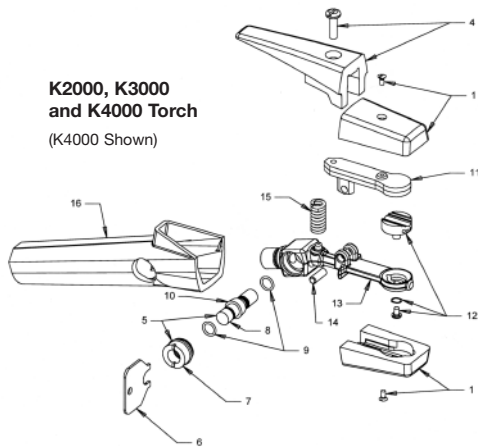

Angle-Arc® Manual Gouging Torch Parts

K2000, K3000
and K4000 Torch
(K4000 Shown)

K5000 Torch

Torch Assembly Replacement Parts

Item	Description	K2000	K3000	K4000	K5000
	Complete Torch	01-046-001	01-065-001	01-082-002	01-105-001
1	Insulators & Screws	94-433-193	94-433-193	94-433-183	N/A
2	Upper Insulator	N/A	N/A	N/A	94-433-202
3	Lower Insulator	N/A	N/A	N/A	94-433-204
4	Lever & Screw	94-476-080	94-476-080	94-476-066	94-476-085
5	Valve Bonnet	94-104-016	94-104-016	94-104-016	94-104-016
6	Bonnet Wrench	94-960-001	94-960-001	94-960-001	94-960-001
7	Bonnet Only	94-104-012	94-104-012	94-104-012	94-104-012
8	Spool & O-Rings	94-801-011	94-801-011	94-801-011	94-801-011
9	O-Ring (2 Reqd.)	94-710-036	94-710-036	94-710-036	94-710-036
10	Spool Only	94-801-010	94-801-010	94-801-010	94-801-010
11	Upper Arm	94-048-119	94-048-120	94-048-088	94-048-121
12	Head & Screw	94-378-364	94-378-366	94-378-368	94-378-366
13	Torch Body	94-103-233	94-103-232	94-103-206	94-103-235
14	Hinge Pin	94-632-100	94-632-101	94-632-094	94-632-105
15	Spring	94-800-191	94-800-191	94-800-077	94-800-077
16	Handle	94-370-179	94-370-179	94-370-163	94-370-189