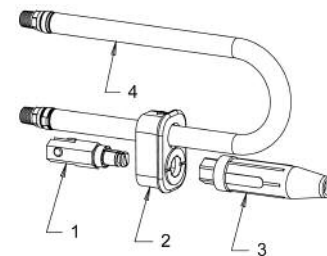

Angle-Arc® Manual Gouging Torch Parts

K2000, K3000
and K4000 Torch
(K4000 Shown)

K5000 Torch

Torch Assembly Replacement Parts

Item	Description	K2000	K3000	K4000	K5000
	Complete Torch	01-046-001	01-065-001	01-082-002	01-105-001
1	Insulators & Screws	94-433-193	94-433-193	94-433-183	N/A
2	Upper Insulator	N/A	N/A	N/A	94-433-202
3	Lower Insulator	N/A	N/A	N/A	94-433-204
4	Lever & Screw	94-476-080	94-476-080	94-476-066	94-476-085
5	Valve Bonnet	94-104-016	94-104-016	94-104-016	94-104-016
6	Bonnet Wrench	94-960-001	94-960-001	94-960-001	94-960-001
7	Bonnet Only	94-104-012	94-104-012	94-104-012	94-104-012
8	Spool & O-Rings	94-801-011	94-801-011	94-801-011	94-801-011
9	O-Ring (2 Reqd.)	94-710-036	94-710-036	94-710-036	94-710-036
10	Spool Only	94-801-010	94-801-010	94-801-010	94-801-010
11	Upper Arm	94-048-119	94-048-120	94-048-088	94-048-121
12	Head & Screw	94-378-364	94-378-366	94-378-368	94-378-366
13	Torch Body	94-103-233	94-103-232	94-103-206	94-103-235
14	Hinge Pin	94-632-100	94-632-101	94-632-094	94-632-105
15	Spring	94-800-191	94-800-191	94-800-077	94-800-077
16	Handle	94-370-179	94-370-179	94-370-163	94-370-189

Hook-Up Kit & Parts

Item	Description	Cat No.
	Complete Hook-Up Kit	94-463-045
1	Male Gouging Connector	94-170-181
2	Cable Boot Cap	94-105-027
3	4-WPC-R Connector	9425-1427
4	Pigtail Air Supply Hose	94-396-205